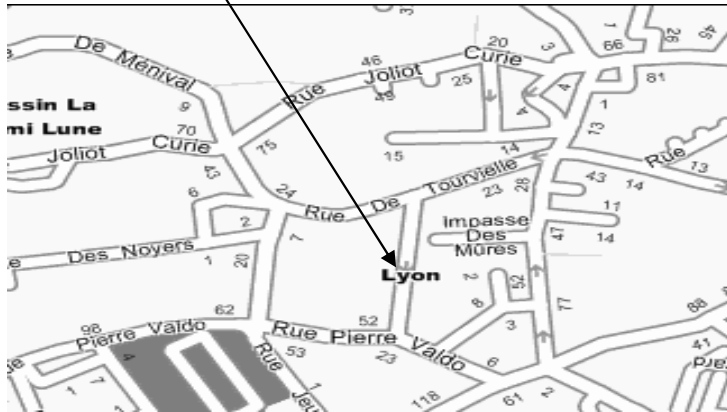

Comment se rendre au gymnase Branly ?

Quelques propositions de transports :

De la Gare de La Part Dieu

Tramway T1 direction Hôtel de Région Montrochet, Descendre à l'arrêt Perrache
Correspondance

Prendre le bus C21 direction Gorge de Loup arrêt point du jour

Prendre le bus 90 direction Ste Foy Châtelain

Ou prendre le bus 45 direction Valdo

Descendre à l'arrêt Lycée Branly durée estimée 50 mn

De la place Bellecour le Viste Prendre le C20 : Arrêt 4 Chemins La Salette. Prendre à pied la rue Pierre Valdo et la rue mère Elisabeth Rivet (environ 300m)

Ce bus passe près de Perrache arrêt Pont Kitchener RG (rive gauche)

(Le gymnase se trouve au niveau du mot « Lyon »)

Il existe d'autres itinéraires Consulter : www.tcl.fr

LA RONDE FOLKLORIQUE
65 Bd des Castors 69005 LYON